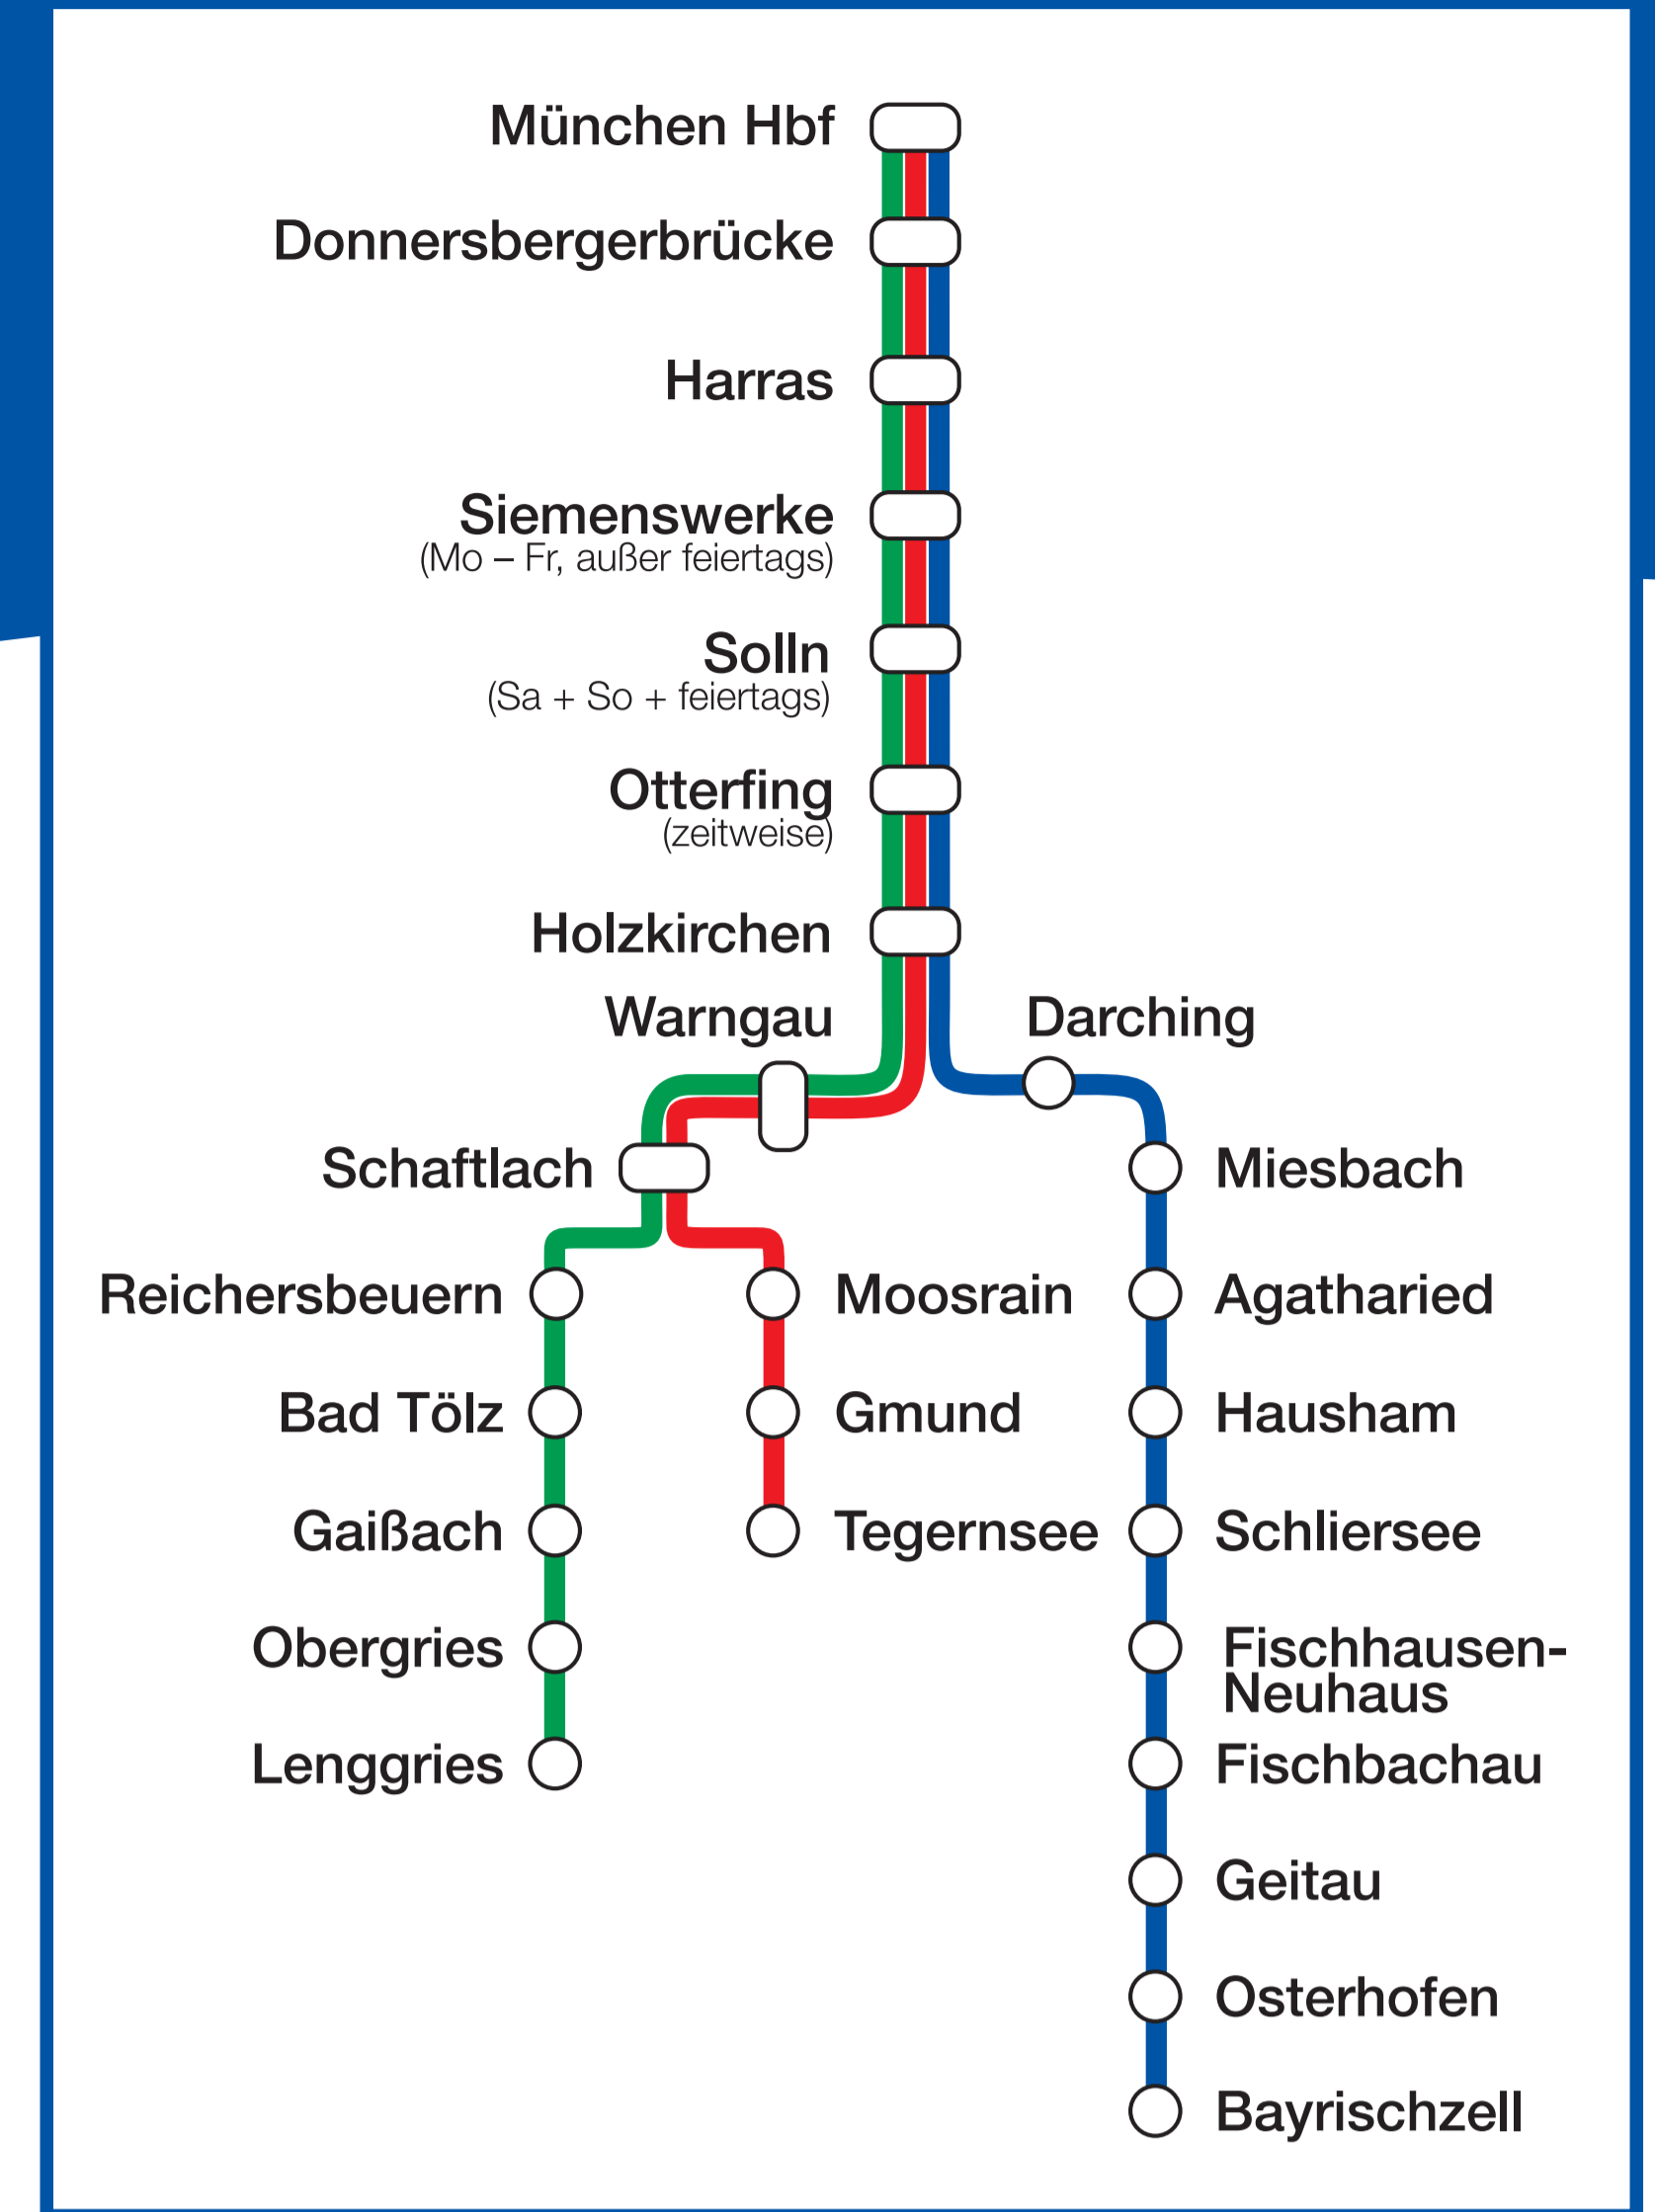

Wagenstandsanzeiger

Donnersbergerbrücke

Montag – Freitag (außer an Feiertagen)

Tage	Abfahrt	Zug-Nr.	← Richtung Oberland			
			D	C	B	A
Mo – Fr	6:33	86701	Schliersee	Lenggries	nur an Schultagen Lenggries	Tegernsee
Mo – Fr	7:07	86703	Bayrischzell	Lenggries*	Tegernsee	
Mo – Fr (an Schultagen)	8:13	86705	Bayrischzell	Tegernsee	nur an Schultagen Holzkirchen	
Mo – Fr (in den Ferien)	8:13	86705	Bayrischzell	Lenggries	Lenggries	Tegernsee
Mo – Fr	9:13	86707	Bayrischzell	Lenggries	Lenggries	Tegernsee
Mo – Fr	10:13	86709	Bayrischzell	Lenggries	Tegernsee	
Mo – Fr	11:13	86711	Bayrischzell	Lenggries	Tegernsee	
Mo – Fr	12:13	86713	Bayrischzell	Lenggries	Tegernsee	nur an Schultagen Holzkirchen
Mo – Fr (an Schultagen)	12:33	86815	Lenggries	Lenggries	Tegernsee	
Mo – Fr	13:13	86717	Bayrischzell	Lenggries	Tegernsee	
Mo – Fr	14:13	86719	Bayrischzell	Lenggries	Tegernsee	
Mo – Fr	15:13	86721	Bayrischzell	Lenggries	Tegernsee	
Fr	15:33	86723	Schliersee	Lenggries		
Mo – Fr	16:13	86725	Bayrischzell	Bayrischzell	Lenggries	Tegernsee
Mo – Do	16:32	86727	Schliersee	Lenggries	Lenggries	
Fr	16:33	86729	Schliersee	Lenggries		
Mo – Do	17:13	86731	Bayrischzell	Bayrischzell	Lenggries	Tegernsee
Fr	17:13	86731	Bayrischzell	Lenggries	nur an Schultagen Lenggries	Tegernsee
Mo – Do	17:33	86733	Schliersee	Lenggries	Lenggries	
Mo – Do	18:13	86735	Bayrischzell	Lenggries	Tegernsee	
Fr	18:13	86735	Bayrischzell	Lenggries	Tegernsee	
Mo – Fr	19:13	86737	Bayrischzell	Lenggries	Tegernsee	
Mo – Fr	20:13	86739	Bayrischzell	Lenggries	Tegernsee	
Mo – Do	21:13	86741	Bayrischzell**	Lenggries		
Fr	21:13	86741	Bayrischzell	Lenggries	Tegernsee	
Mo – Do	22:13	86743	Bayrischzell**	Lenggries		
Fr	22:13	86743	Bayrischzell	Lenggries	Tegernsee	
Mo – Do	23:13	86749	Bayrischzell**			
Fr	23:13	86749	Bayrischzell**	Lenggries		
Mo – Do	23:53	86745	Bayrischzell**			
Fr	23:53	86745	Bayrischzell**	Lenggries		

Gültig: 28.03.2010 – 11.12.2010

* An Schultagen wird der Zugteil nach Lenggrries in Schafftlach bereit gestellt.
** Die jeweiligen Zugteile nach Lenggrries und Tegernsee werden in Holzkirchen bereitgestellt. Fahrgäste in diese Richtungen bitte in Holzkirchen umsteigen.