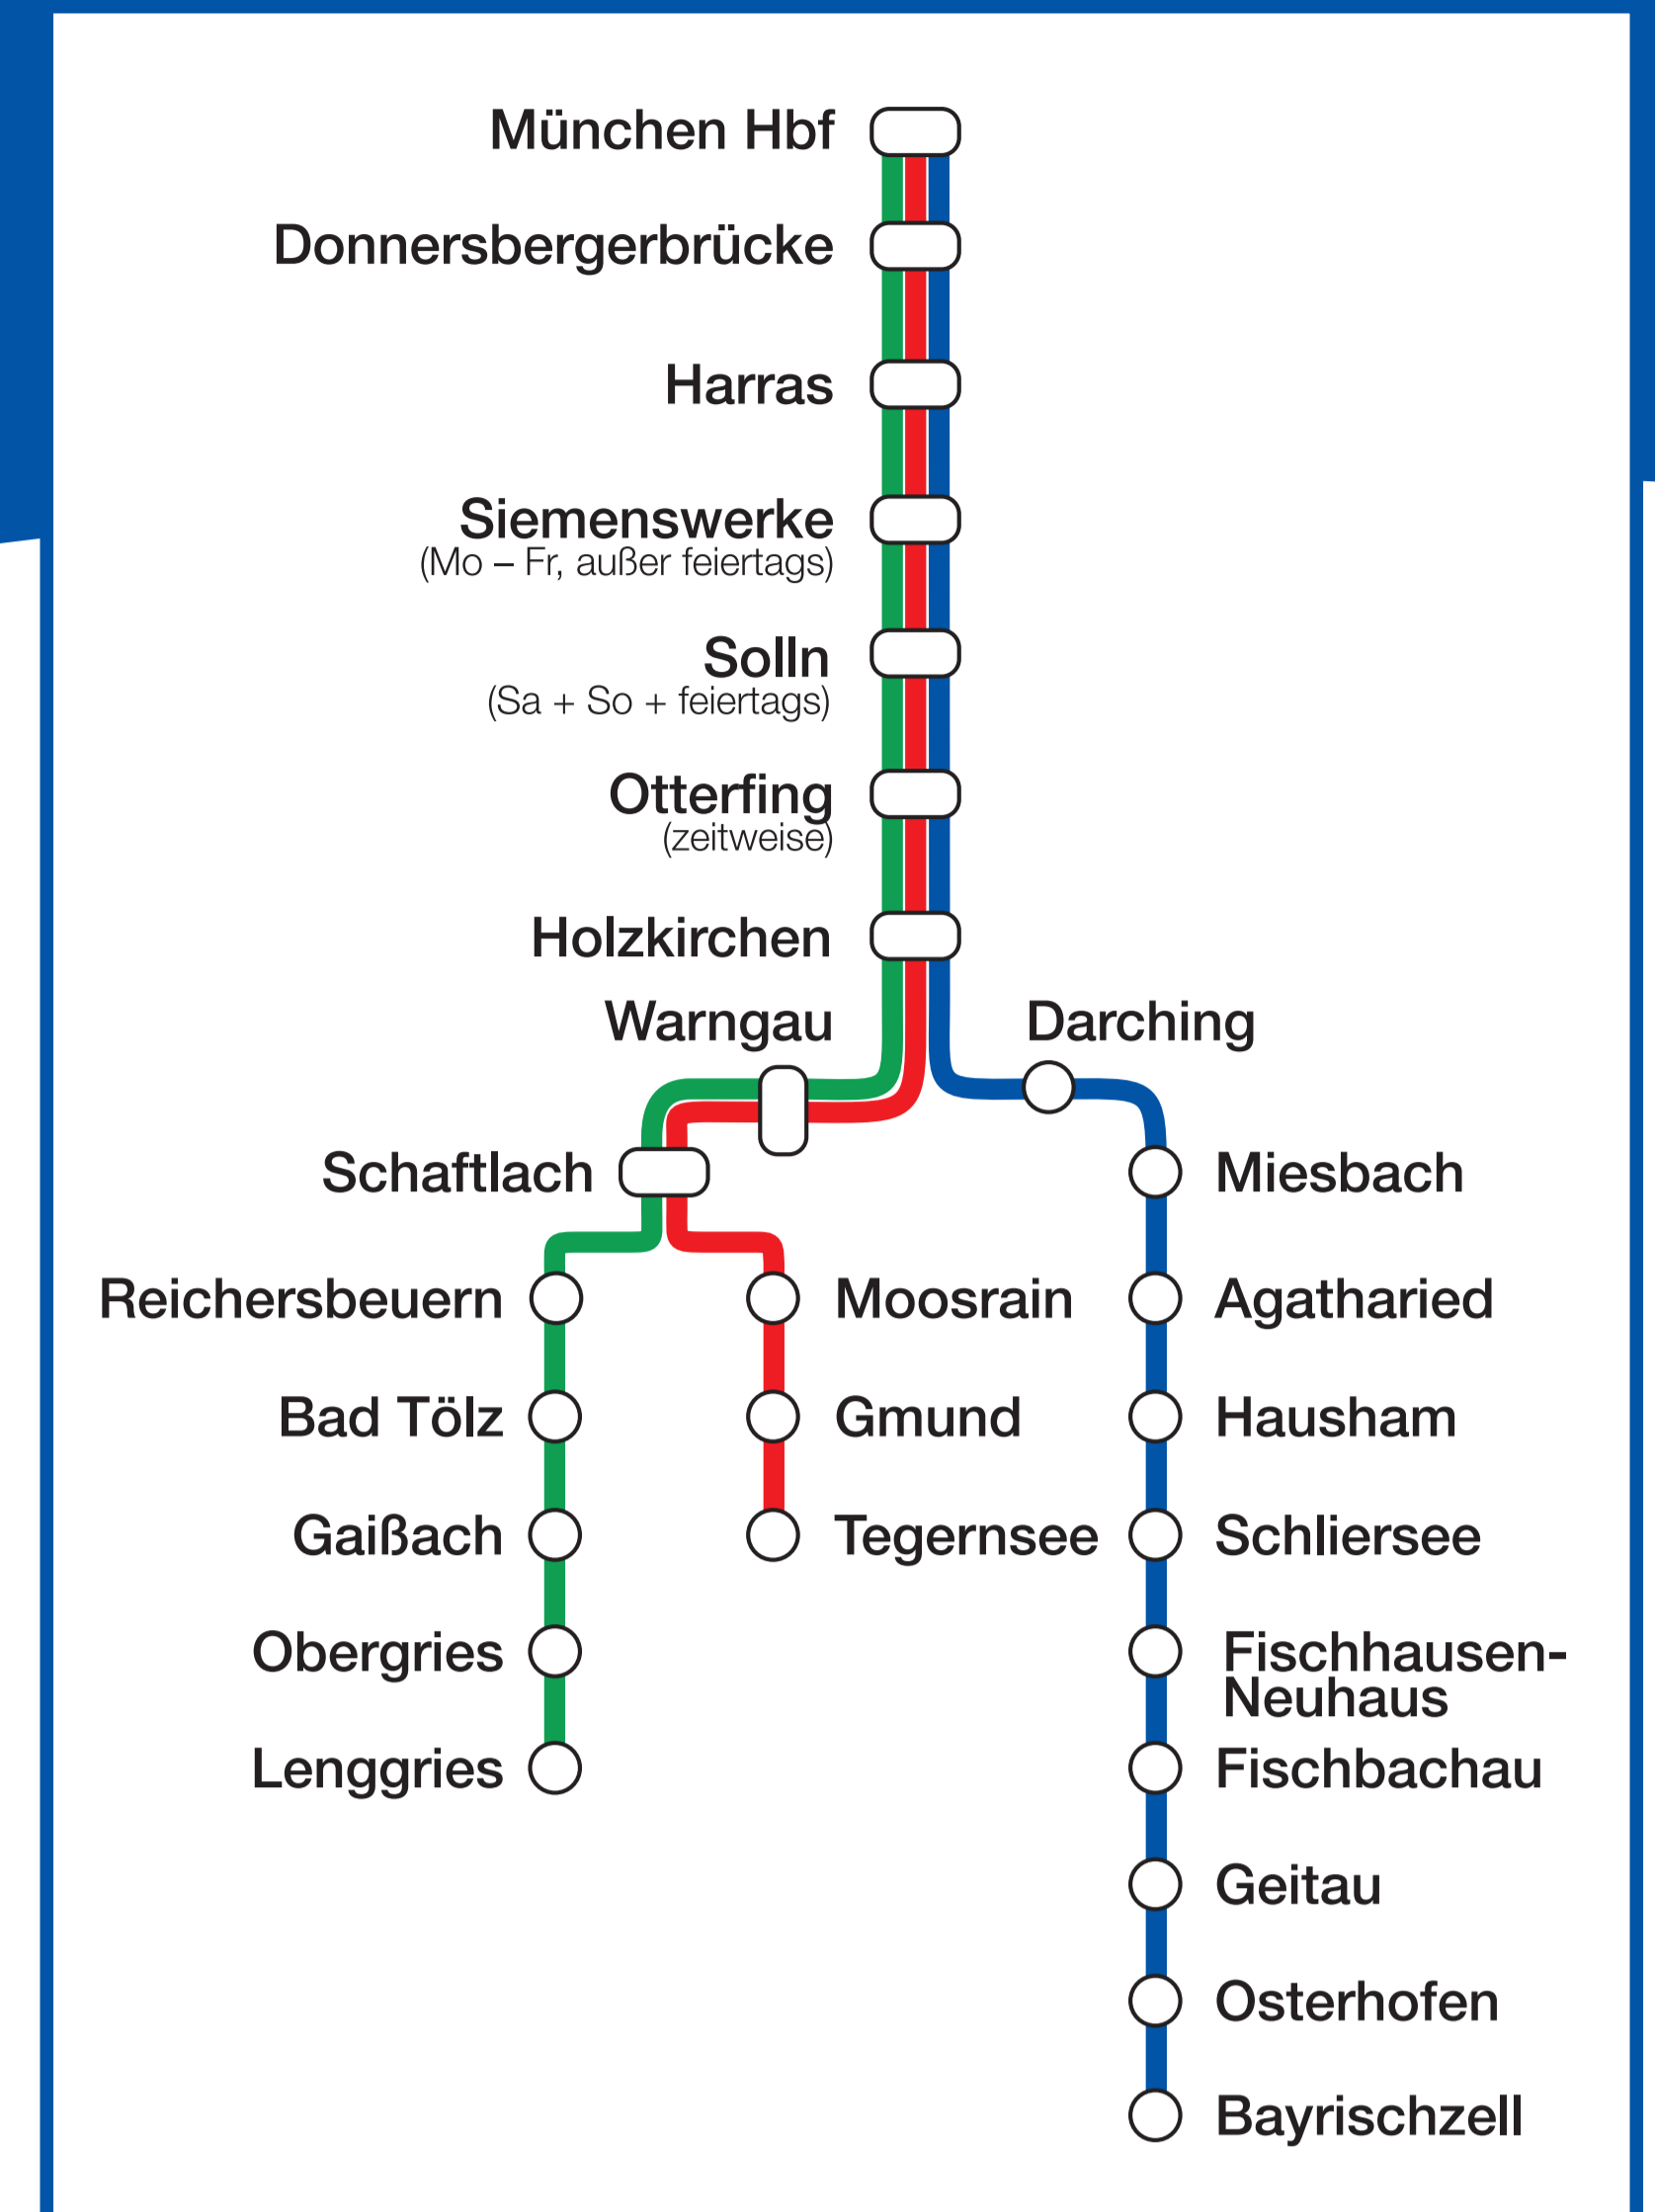

Wagenstandsanzeiger

Donnersbergerbrücke Samstag, Sonntag und an Feiertagen

Tage	Abfahrt	Zug-Nr.	← Richtung Oberland			
			D	C	B	A
Sa, So, Fei	6:13	86751	Bayrischzell	Lenggries	Tegernsee	
Sa, So, Fei	7:13	86753	Bayrischzell	Lenggries	Tegernsee	
Sa, So, Fei	8:13	86755	Bayrischzell	Lenggries	Tegernsee	
Sa, So, Fei	9:13	86757	Bayrischzell	Lenggries	Tegernsee	
Sa, So, Fei	9:33	86773	Schliersee	Lenggries	Tegernsee	
Sa, So, Fei	10:13	86759	Bayrischzell	Bayrischzell	Lenggries	Tegernsee
Sa, So, Fei	10:32	86777	Schliersee	Lenggries	Tegernsee	
Sa, So, Fei	11:13	86761	Bayrischzell	Lenggries	Tegernsee	
Sa, So, Fei	12:13	86763	Bayrischzell	Lenggries	Tegernsee	
Sa, So, Fei	13:13	86767	Bayrischzell	Lenggries	Tegernsee	
Sa, So, Fei	14:13	86769	Bayrischzell	Lenggries	Tegernsee	
Sa, So, Fei	15:13	86771	Bayrischzell	Lenggries	Tegernsee	
Sa, So, Fei	16:13	86775	Bayrischzell	Lenggries	Tegernsee	
Sa, So, Fei	17:13	86781	Bayrischzell	Lenggries	Tegernsee	
Sa, So, Fei	18:13	86785	Bayrischzell	Lenggries	Lenggries	Tegernsee
Sa, So, Fei	19:13	86787	Bayrischzell	Lenggries	Tegernsee	
So	19:32	86779	Schliersee	Lenggries	Lenggries	
Sa, So, Fei	20:13	86789	Bayrischzell	Lenggries	Tegernsee	
Sa, So, Fei	21:13	86791	Bayrischzell	Lenggries	Tegernsee	
Sa, So, Fei	22:13	86793	Bayrischzell	Bayrischzell	Lenggries	Tegernsee
Sa	23:13	86799	Bayrischzell*	Lenggries		
So	23:13	86799	Bayrischzell*	Bayrischzell*		
Sa	23:53	86795	Bayrischzell*	Lenggries		
So	23:53	86795	Bayrischzell*			

Gültig: 28.03.2010 – 11.12.2010

* Die jeweiligen Zugteile nach Lenggries und Tegernsee werden in Holzkirchen bereitgestellt. Fahrgäste in diese Richtungen bitte in Holzkirchen umsteigen.