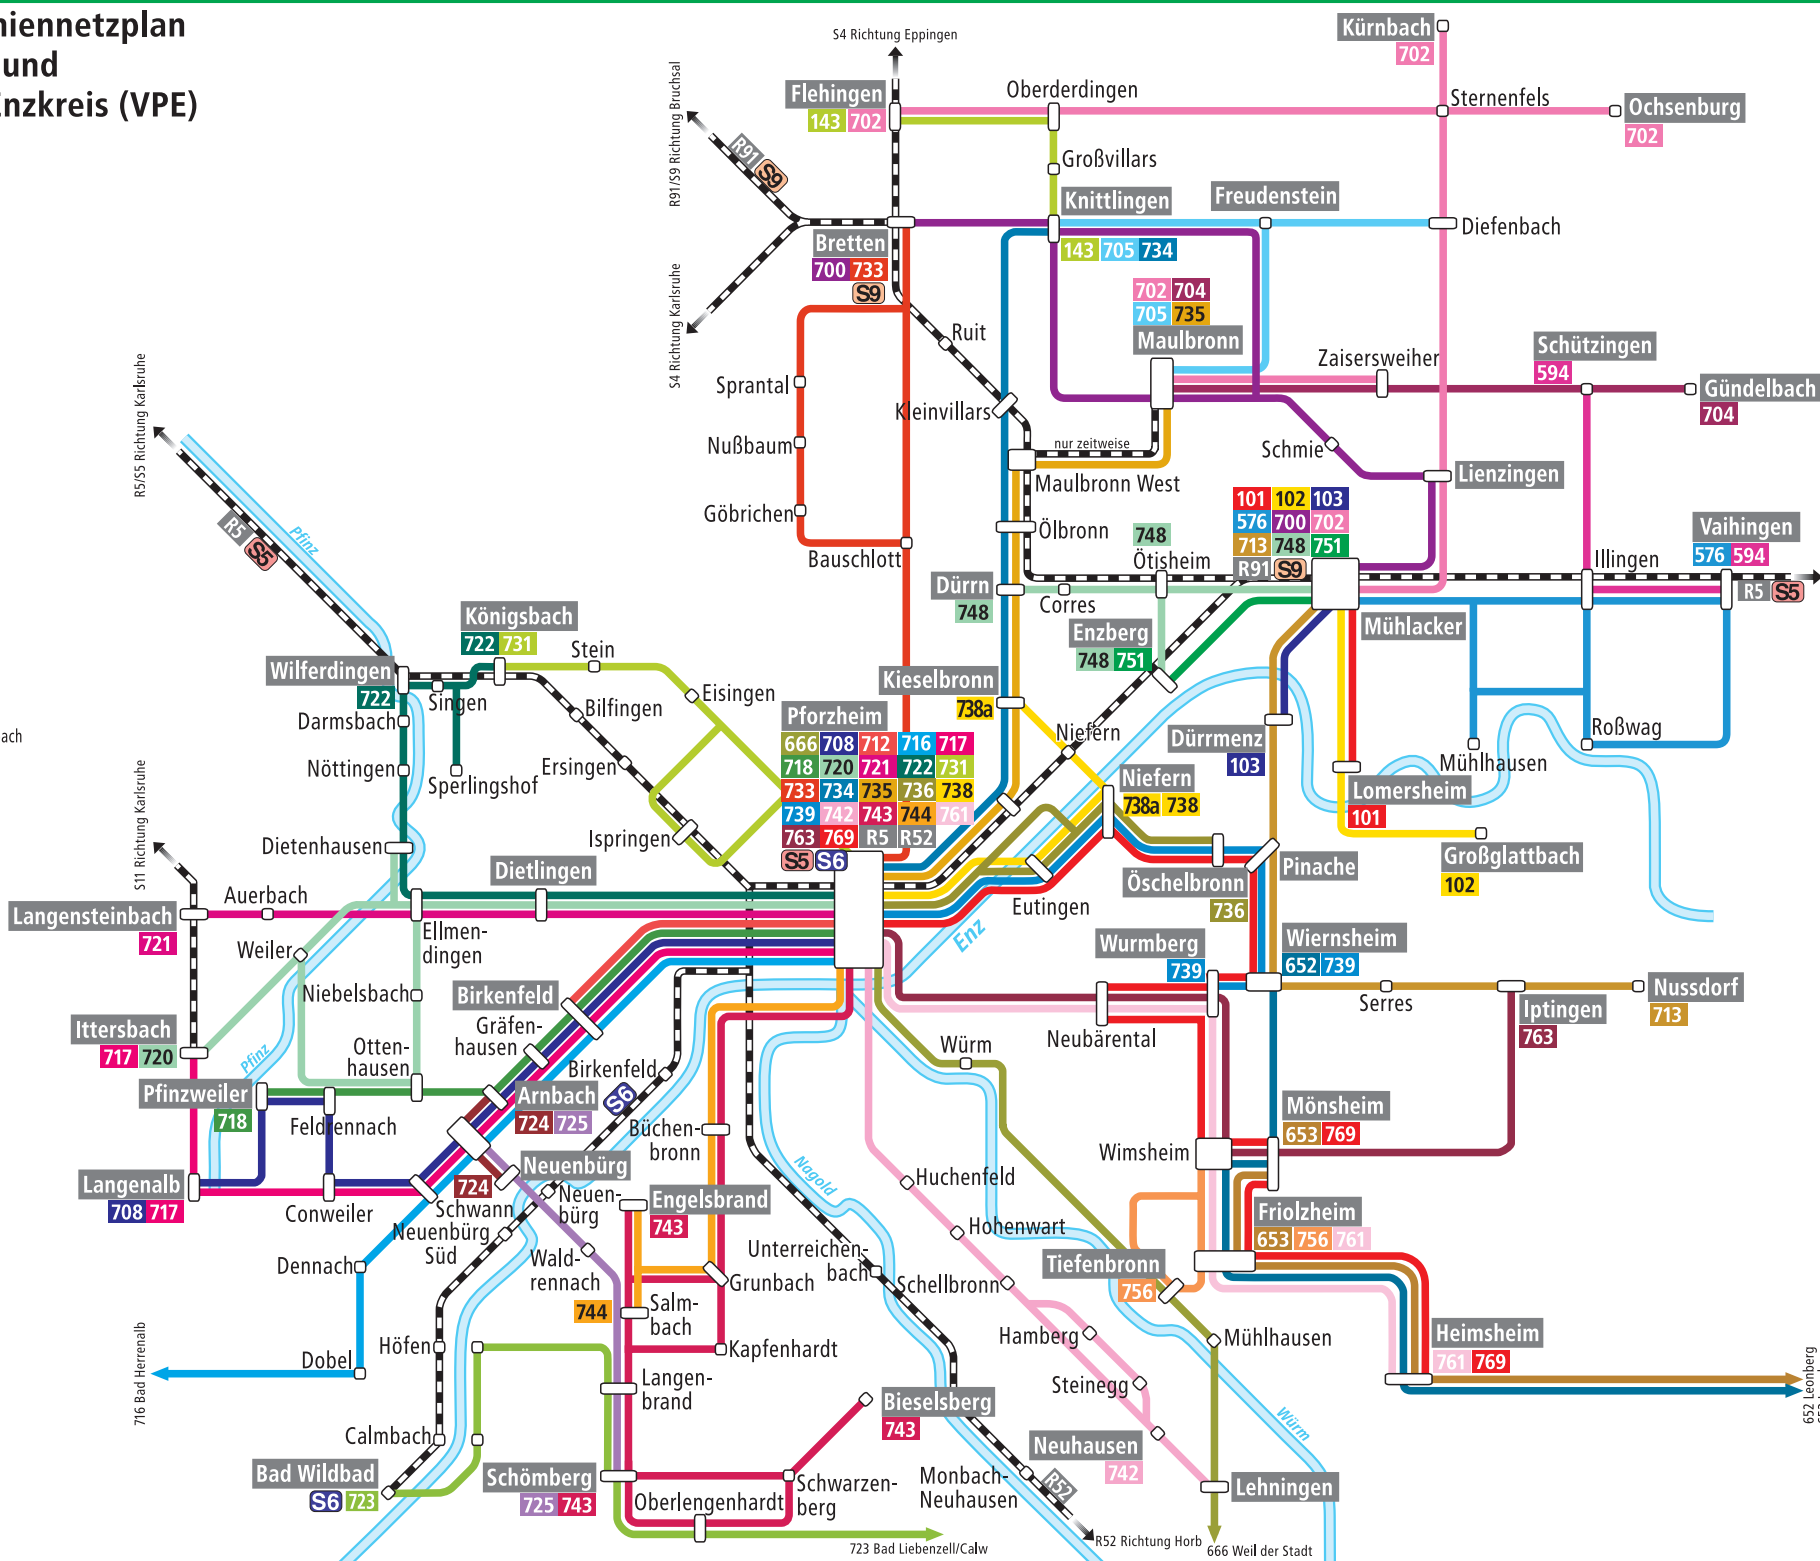

Bahnlinien

- R5 Karlsruhe - Pforzheim - Stuttgart
- R52 Pforzheim - Calw - Horb
- R91 Heidelberg - Bretten - Mühlacker
- S5 Karlsruhe - Pforzheim - Bietigheim
- S6 Pforzheim - Bad Wildbad
- S9 Bruchsal - Bretten - Mühlacker

R5/S5 Richtung Bietigheim/Stuttgart

652 Leonberg
653 Leonberg