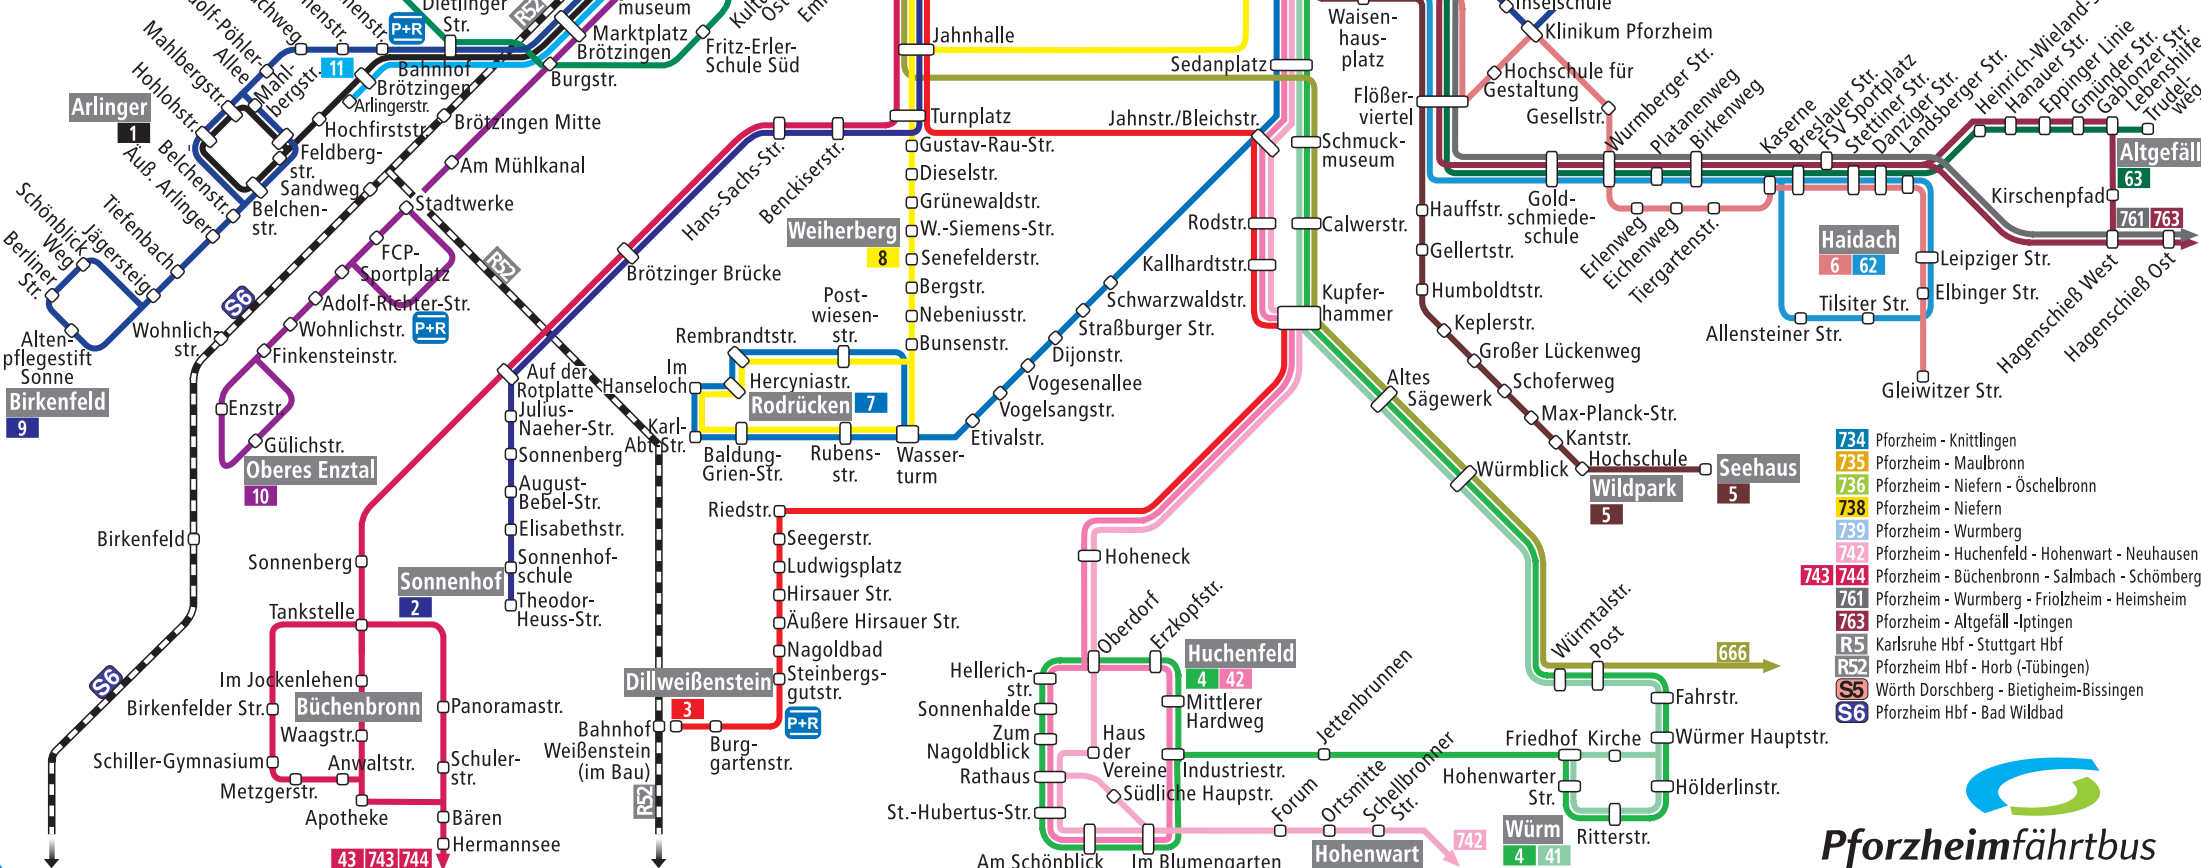

# SVP Stadtverkehr Pforzheim GmbH & Co.KG

Linienetzplan gültig ab 13.12.2009

- 1** Arlinger - Eutingen
- 2** Sonnenhof - Redtenbacherstraße
- 3** Hauptbhf/ZOB Süd - Dillweißenstein
- 4** Hauptbhf/ZOB - Würm - Huchenfeld
- 41** Hauptbhf/ZOB - Würm
- 42** Hauptbhf/ZOB - Huchenfeld
- 43** Pforzheim - Büchenbronn
- 5** Krebspfad - Wartberg - Hochschule - Seehaus
- 6** Haidach - Wilferdinger Höhe
- 62** Haidach - ZOB
- 63** Hauptbahnhof/ZOB - Altgefäll
- 7** ZOB Nord - Hauptbahnhof/ZOB - Rodrücken
- 8** Am Hachel - Weiherberg - Rodrücken
- 9** Birkenfeld - Leopoldplatz - Mäuerach
- 10** Hauptbhf./ZOB - Ob. Enztal
- 11** Brötzingen - Wilferdinger Höhe
- 666** Pforzheim - Weil der Stadt
- 720** Pforzheim - Ittersbach
- 721** Pforzheim - Langensteinbach
- 763** Pforzheim - Wilferdingen
- 731** Pforzheim - Königsbach
- 733** Pforzheim - Bretten

- 734** Pforzheim - Knittlingen
- 735** Pforzheim - Maulbronn
- 736** Pforzheim - Niefern - Öschelbronn
- 738** Pforzheim - Niefern
- 739** Pforzheim - Würmberg
- 742** Pforzheim - Huchenfeld - Hohenwart - Neuhausen
- 743** Pforzheim - Büchenbronn - Salmbach - Schömburg
- 744** Pforzheim - Würmberg - Frielzheim - Heimsheim
- 761** Pforzheim - Altgefäll - Iptingen
- 763** Pforzheim - Altgefäll - Iptingen
- R5** Karlsruhe Hbf - Stuttgart Hbf
- R52** Pforzheim Hbf - Horb (Tübingen)
- S5** Wörth Dorschberg - Bietigheim-Bissingen
- S6** Pforzheim Hbf - Bad Wildbad