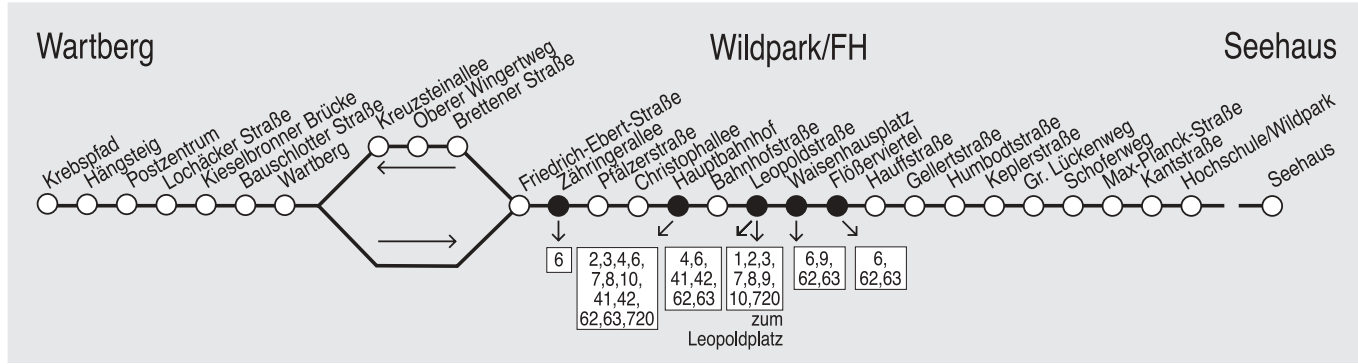

Gültig ab 14.12.08! Am 24. und 31.12. Verkehr wie Samstag. Am 24.12. Betriebsende um 19 Uhr, am 25.12. und 1.1. Betriebsbeginn ab 8 Uhr!

Montag - Freitag	5		6		7					8		9-10		11-17		18		
VERKEHRSHINWEIS					S S S S													
Pforzheim Krebspfad	35	—	05	—	35	—	05	—	—	—	35	—	05	—	35	—	05	—
- Wartberg (Stg. 1)	40	55	10	25	40	55	10	—	25	—	40	55	10	25	40	55	10	25
- Zähringer Allee	43	58	13	28	43	58	13	—	28	—	43	58	13	28	43	58	13	28
- ZOB Süd (Stg. 1)							19	—	34	35	45	—						
- ZOB Mitte/Hbf (Stg. 5)	47	02	17	32	47	02	17	20	32	35	36	46	47	02	17	32	47	02
- Leopoldstraße (Stg. 12)	51	06	21	36	51	06	21	24	36	39	40	—	51	06	21	36	51	06
- Waisenhausplatz (Stg. 2)	52	07	22	37	52	07	22	25	37	40	41	—	52	07	22	37	52	07
- Flößerviertel	54	09	24	39	54	09	24	27	39	42	43	50	54	09	24	39	54	09
- Gellertstraße	56	11	26	41	56	11	26	—	41	—	—	—	56	11	26	41	56	11
- Schoferweg	58	13	28	43	58	13	28	—	43	—	—	—	58	13	28	43	58	13
- Ludwig Erhard Schule							31	—	46	47	54	—						
- Hochschule/Wildpark	01	16	31	46	01	16	31	34	46	49	50	57	01	16	31	46	01	16
- Seehaus	—	—	—	—	—	—	—	—	—	—	—	—	—	—	—	—	—	—

Montag - Freitag	18		19		20-23		0		1	
VERKEHRSHINWEIS							SB SB			
Pforzheim Krebspfad	35	—	05	—	35	—	35	—	35	—
- Wartberg (Stg. 1)	40	55	10	25	40	10	40	10	40	40
- Zähringer Allee	43	58	13	28	43	13	43	13	43	43
- ZOB Mitte/Hbf (Stg. 5)	47	02	17	32	46	16	46	16	46	46
- Leopoldstraße (Stg. 12)	51	06	21	36	52	22	52	22	52	52
- Waisenhausplatz (Stg. 2)	52	07	22	37	52	22	52	22	52	52
- Flößerviertel	54	09	24	39	53	23	53	23	53	53
- Gellertstraße	56	11	26	41	55	25	55	25	55	55
- Schoferweg	58	13	28	43	57	27	57	27	57	57
- Hochschule/Wildpark	01	16	31	46	00	30	00	30	00	00
- Seehaus	—	19	—	—	—	—	—	—	—	—