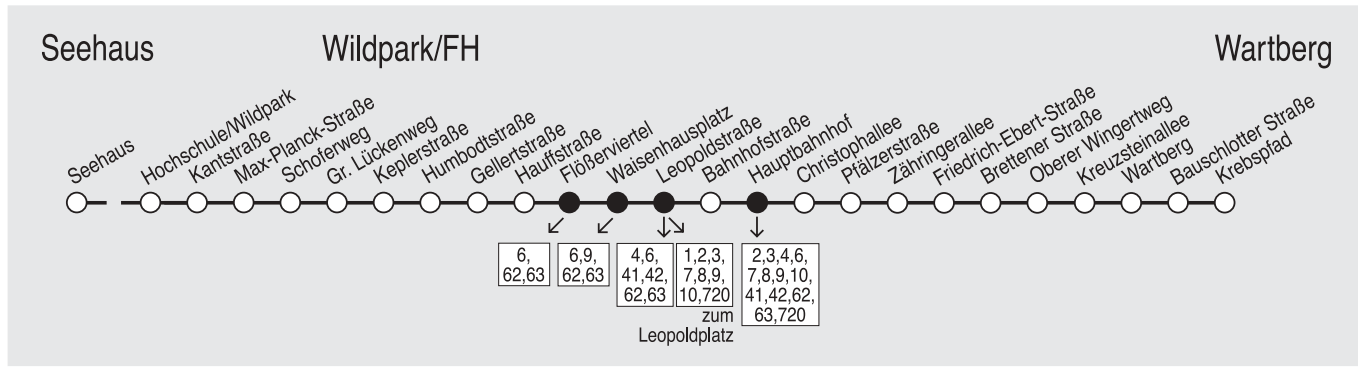

Gültig ab 14.12.08! Am 24. und 31.12. Verkehr wie Samstag. Am 24.12. Betriebsende um 19 Uhr, am 25.12. und 1.1. Betriebsbeginn ab 8 Uhr!

Montag - Freitag	5		6-7		8		9		10		11		12-18		19
Pforzheim Seehaus	—	—	—	—	—	—	—	—	—	—	—	—	—	—	22
- Hochschule/Wildpark	40	55	10	25	40	55	10	25	40	55	10	25	40	55	10 25
- Kantstraße	41	56	11	26	41	56	11	26	41	56	11	26	41	56	11 26
- Schoferweg	42	57	12	27	42	57	12	27	42	57	12	27	42	57	12 27
- Gellertstraße	45	00	15	30	45	00	15	30	45	00	15	30	45	00	15 30
- Hauffstraße	46	01	16	31	46	01	16	31	46	01	16	31	46	01	16 31
- Waisenhausplatz (Stg. 1)	49	04	19	34	49	04	19	34	49	04	19	34	49	04	19 34
- Leopoldstraße (Stg. 13)	52	07	22	37	52	07	22	37	52	07	22	37	52	07	22 37
- ZOB Mitte/Hbf (Stg. 6)	54	09	24	39	54	09	24	39	54	09	24	39	54	09	24 39
- Zähringer Allee	58	13	28	43	58	13	28	43	58	13	28	43	58	13	28 43
- Wartberg (Stg. 2)	01	16	31	46	01	16	31	46	01	16	31	46	01	16	31 46
- Krebspfad	04	—	34	—	04	—	34	—	04	—	34	—	04	—	34

Montag - Freitag	19	20-23		0	1
VERKEHRSHINWEIS				SB SB	
Pforzheim Hochschule/Wildpark	40	10	40	10	40
- Kantstraße	41	11	41	11	41
- Schoferweg	42	12	42	12	42
- Gellertstraße	45	15	45	15	45
- Hauffstraße	46	16	46	16	46
- Waisenhausplatz (Stg. 1)	48	18	48	18	48
- Leopoldstraße (Stg. 13)	52	22	52	22	52
- ZOB Mitte/Hbf (Stg. 6)	54	24	54	24	54
- Zähringer Allee	57	27	57	27	57
- Wartberg (Stg. 2)	00	30	00	30	00
- Krebspfad	—	33	—	33	—

Samstag	5	6-8		9-16		17	18	19	20-23		0	1
VERKEHRSHINWEIS								W W	W W	W W		
Pforzheim Seehaus	—	—	—	—	—	10	—	—	—	—	—	—
- Hochschule/Wildpark	43	—	13	—	43	—	13	—	40	10	40	10 40
- Kantstraße	44	—	14	—	44	—	14	—	41	11	41	11 41
- Schoferweg	45	—	15	—	45	—	15	—	42	12	42	12 42
- Gellertstraße	48	—	18	—	48	—	18	—	45	15	45	15 45
- Hauffstraße	49	—	19	—	49	—	19	—	46	16	46	16 46
- Waisenhausplatz (Stg. 1)	52	07	22	37	52	07	22	37	49	18	48	18 48
- Leopoldstraße (Stg. 13)	55	10	25	40	55	10	25	40	52	22	52	22 52
- ZOB Mitte/Hbf (Stg. 6)	57	12	27	42	57	12	27	42	54	24	54	24 54
- Zähringer Allee	01	16	31	46	01	16	31	46	58	27	57	27 57
- Wartberg (Stg. 2)	04	19	34	49	04	19	34	49	01	30	00	30 00
- Krebspfad	07	—	37	—	07	—	37	—	04	33	—	33

Sonn- und Feiertag	7		8	9-11		12	13-18		19	20-23		0
VERKEHRSHINWEIS	xh	xh										
Pforzheim Seehaus	—	—	—	37	—	37	—	37	—	—	—	—
- Hochschule/Wildpark	10	40	10	40	10	40	10	40	10	40	10	40
- Kantstraße	11	41	11	41	11	41	11	41	11	41	11	41
- Schoferweg	12	42	12	42	12	42	12	42	12	42	12	42
- Gellertstraße	15	45	15	45	15	45	15	45	15	45	15	45
- Hauffstraße	16	46	16	46	16	46	16	46	16	46	16	46
- Waisenhausplatz (Stg. 1)	18	48	18	48	18	48	18	48	18	48	18	48
- Leopoldstraße (Stg. 13)	22	52	22	52	22	52	22	51	22	51	22	52
- ZOB Mitte/Hbf (Stg. 6)	24	54	24	54	24	54	24	53	24	53	24	54
- Zähringer Allee	27	57	27	57	27	57	27	56	27	56	27	57
- Wartberg (Stg. 2)	30	00	30	00	30	00	30	59	30	00	30	00
- Krebspfad	33	—	33	—	33	—	33	—	33	—	33	—

Mo-Fr in den Sommerferien	5	6-8		9-17		18	19	20-23		0	1
VERKEHRSHINWEIS										SB SB	
Pforzheim Seehaus	—	—	—	—	—	10	—	—	—	—	—
- Hochschule/Wildpark	43	—	13	—	43	—	13	—	43	—	10 40
- Kantstraße	44	—	14	—	44	—	14	—	44	—	11 41
- Schoferweg	45	—	15	—	45	—	15	—	45	—	12 42
- Gellertstraße	48	—	18	—	48	—	18	—	48	—	15 45
- Hauffstraße	49	—	19	—	49	—	19	—	49	—	16 46
- Waisenhausplatz (Stg. 1)	52	07	22	37	52	07	22	37	52	07	19 37 48 18 48
- Leopoldstraße (Stg. 13)	55	10	25	40	55	10	25	40	55	10	22 40 52 22 52
- ZOB Mitte/Hbf (Stg. 6)	57	12	27	42	57	12	27	42	57	12	24 42 54 24 54
- Zähringer Allee	01	16	31	46	01	16	31	46	01	16	28 46 57 27 57
- Wartberg (Stg. 2)	04	19	34	49	04	19	34	49	04	19	31 49 00 30 00 30 00
- Krebspfad	07	—	37	—	07	—	37	—	—	—	33